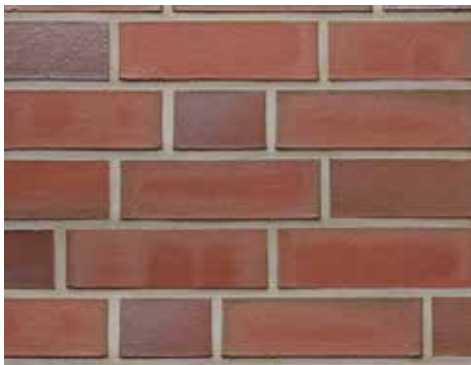

Extruded
Strangverblender
Brique étirée
Ladrillo de paramento Mecanicos

Red-Orange & Multi - Rot-Orange & Multi - Rouge-Orange & Multi - Rojo-Naranja & Multi

KK1