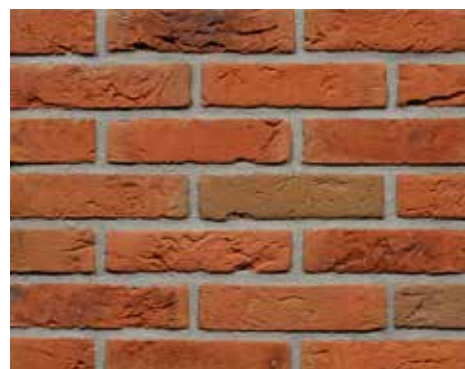

Storvik Sintered VW