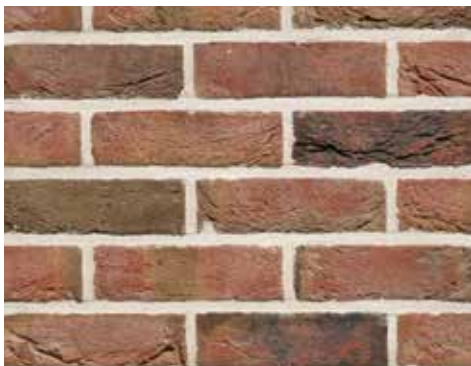

Topaas (Heritage Blend)