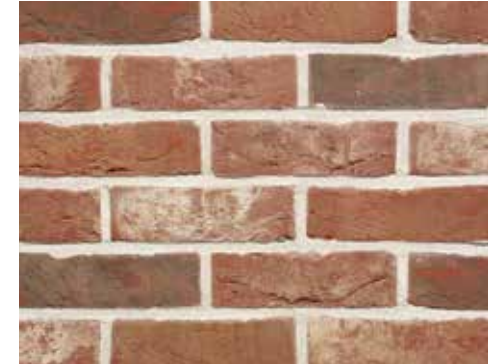

Hand Moulded
Handformziegel
Moulée-main
Moldeado A Mano

Red-Orange & Multi - Rot-Orange & Multi - Rouge-Orange & Multi - Rojo-Naranja & Multi

Pastorale