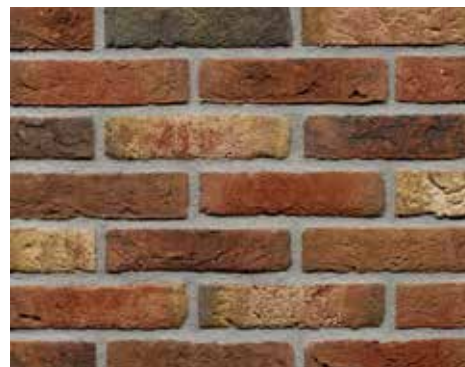

Hand Moulded
Handformziegel
Moulée-main
Moldeado A Mano

Red-Orange & Multi - Rot-Orange & Multi - Rouge-Orange & Multi - Rojo-Naranja & Multi

Dragor