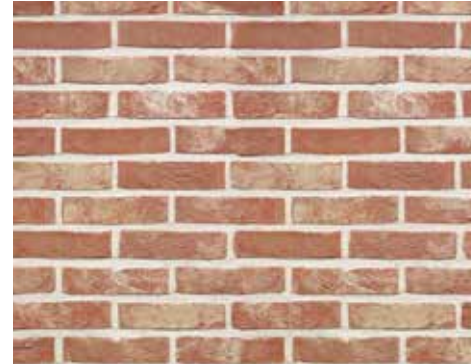

Hand Moulded
Handformziegel
Moulée-main
Moldeado A Mano

Red-Orange & Multi - Rot-Orange & Multi - Rouge-Orange & Multi - Rojo-Naranja & Multi

Tenere