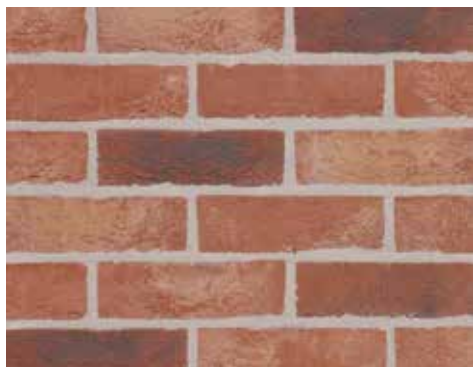

Hand Moulded
Handformziegel
Moulée-main
Moldeado A Mano

Red-Orange & Multi - Rot-Orange & Multi - Rouge-Orange & Multi - Rojo-Naranja & Multi

Bijou (Jewel Multi)