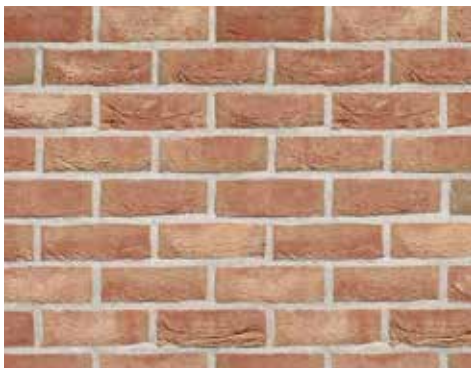

Hand Moulded
Handformziegel
Moulée-main
Moldeado A Mano

Red-Orange & Multi - Rot-Orange & Multi - Rouge-Orange & Multi - Rojo-Naranja & Multi

Zirkoon