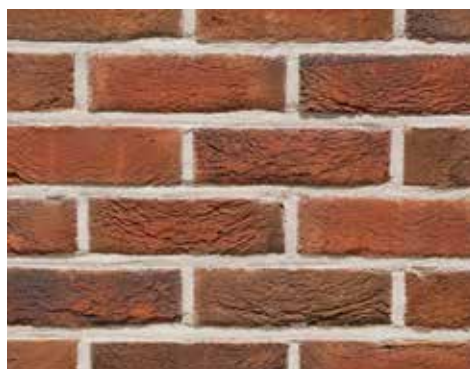

Hand Moulded
Handformziegel
Moulée-main
Moldeado A Mano

Red-Orange & Multi - Rot-Orange & Multi - Rouge-Orange & Multi - Rojo-Naranja & Multi

Belbrook