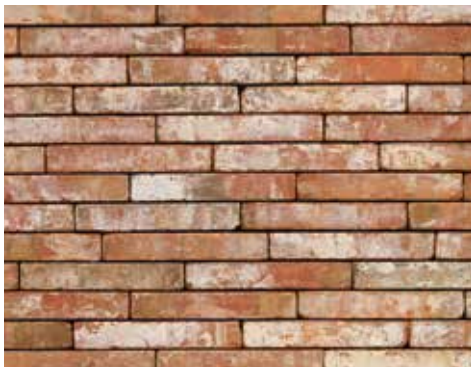

Lüneburg

Maalbergse RV

Marono Red

Marono Red Extra

Metropolis Atrium Red

Metropolis Aula Red

Extruded
 Strangverblander
 Brique étirée
 Ladrillo de paramento Mecanicos

Red-Orange & Multi - Rot-Orange & Multi - Rouge-Orange & Multi - Rojo-Naranja & Multi