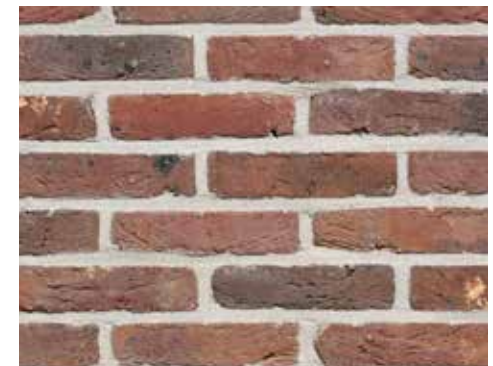

Veldbrand Antique