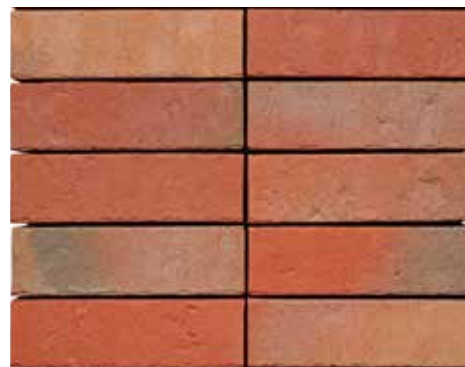

Rostock Smooth

Rupelse RV

Spreeland

Terre Rouge

Tongerse RV

Extruded
Strangverblander
Brique étirée
Ladrillo de paramento Mecanicos

Red-Orange & Multi - Rot-Orange & Multi - Rouge-Orange & Multi - Rojo-Naranja & Multi