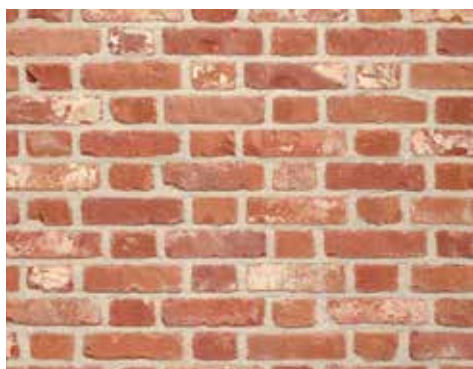

Rostock Smooth

Rupelse RV

Spreeland

Terre Rouge

Tongerse RV

Extruded
Strangverblander
Brique étirée
Ladrillo de paramento Mecanicos

Red-Orange & Multi - Rot-Orange & Multi - Rouge-Orange & Multi - Rojo-Naranja & Multi