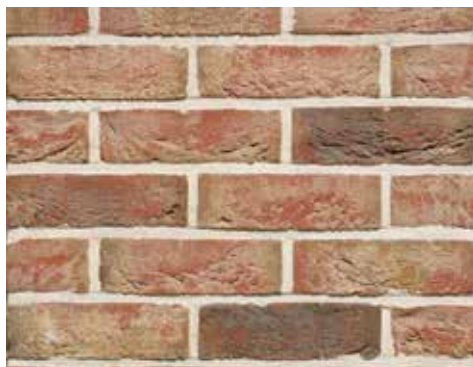

Hand Moulded
Handformziegel
Moulée-main
Moldeado A Mano

Red-Orange & Multi - Rot-Orange & Multi - Rouge-Orange & Multi - Rojo-Naranja & Multi

Old Hoeve (Renaissance)