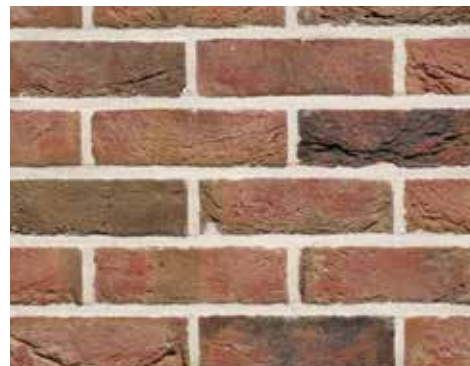

Hand Moulded
Handformziegel
Moulée-main
Moldeado A Mano

Red-Orange & Multi - Rot-Orange & Multi - Rouge-Orange & Multi - Rojo-Naranja & Multi

Topaze