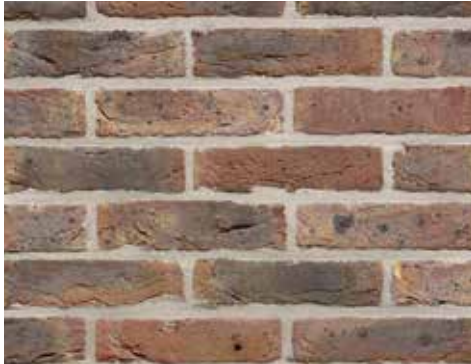

Hand Moulded
Handformziegel
Moulée-main
Moldeado A Mano

Red-Orange & Multi - Rot-Orange & Multi - Rouge-Orange & Multi - Rojo-Naranja & Multi

Veldbrand Exterior (Old York Russet)