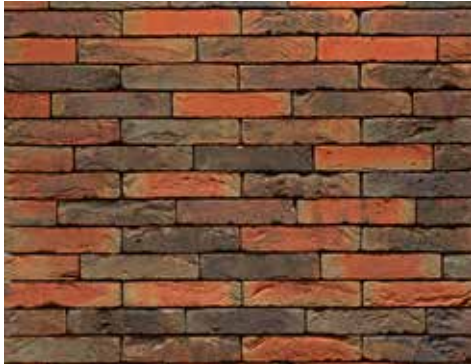

Hand Moulded
Handformziegel
Moulée-main
Moldeado A Mano

Brown - Braun - Brun - Marrón

Pagus Red-Brown