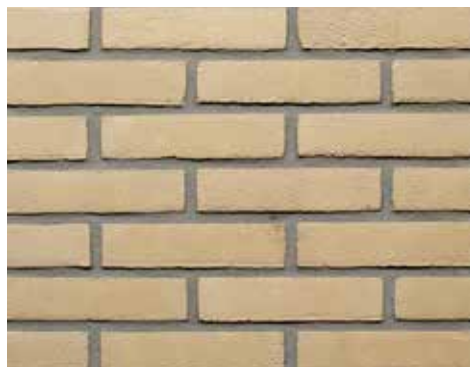

Edinburgh VB