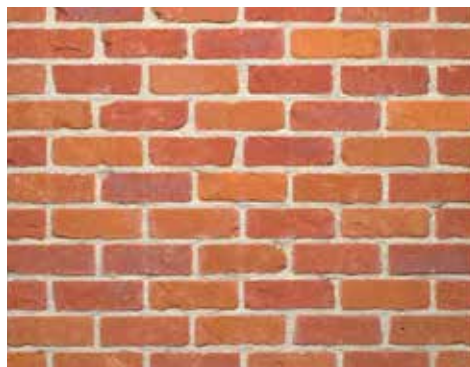

Boomse Recup