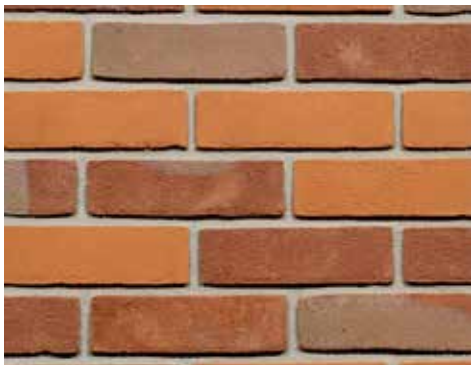

Aldberry Red Mix