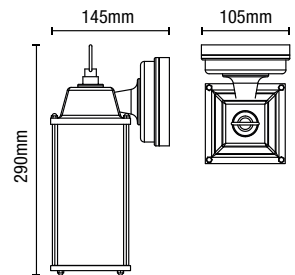

CERES Wall Lantern

IP23
Rated

Class 1

0.98kg

Available in
5 colour options

Code	Description	Finish	Lamp	Dimensions
ZN-20955-BLK	Ceres Wall Lantern	Black	1 x 10W max LED E27 GLS	Proj:145mm W:105mm H:290mm
ZN-20955-PBLU		Pale Blue		
ZN-20955-MNT		Mint		
ZN-20955-DOVG		Dove Grey		
ZN-20955-IVO		Ivory