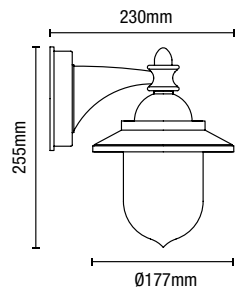

LEEK

Mini Fisherman's Lantern

Code	Description	Finish	Lamp	Dimensions
ZN-31757-ANTH	Leek Mini Fisherman's Lantern	Anthracite	1 x 10W max LED E27 GLS	Proj:230mm W:177mm H:255mm
ZN-31757-PBLU		Pale Blue		
ZN-31757-MNT		Mint		
ZN-31757-IVO		Ivory