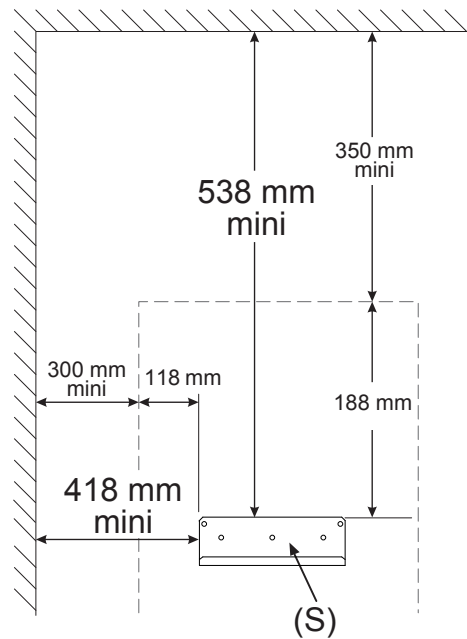

Hydraulic units