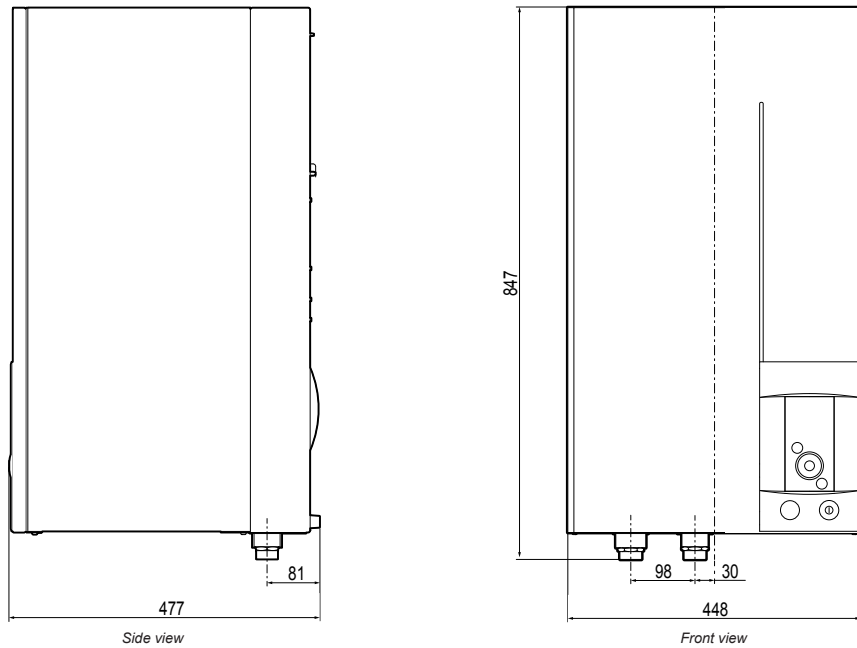

Hydraulic unit