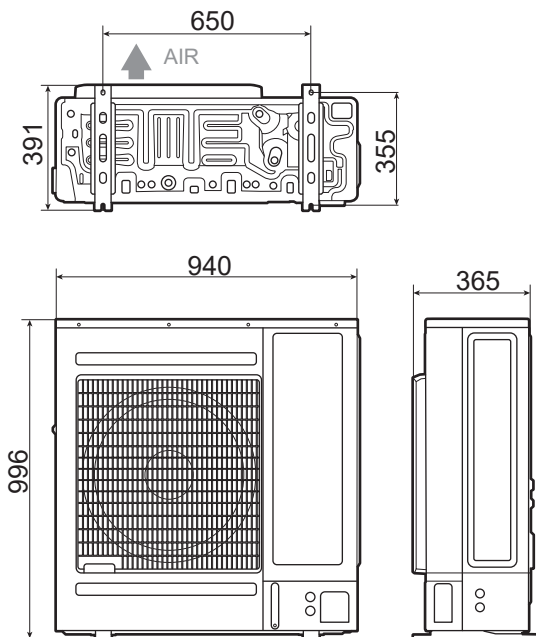

## ► Table of dimensions and weight

For more information, please refer to the instructions sheets 2140 (Alféa Extensa A.I. R32).

|                             | Alféa Extensa A.I. 5 R32 | Alféa Extensa A.I. 6 R32 | Alféa Extensa A.I. 8 R32 | Alféa Extensa A.I. 10 R32 |
|-----------------------------|--------------------------|--------------------------|--------------------------|---------------------------|
| Reference                   | 526349                   | 526346                   | 526347                   | 526348                    |
| <b>Outdoor unit</b>         | <b>WOYA060KLT</b>        | <b>WOYA060KLT</b>        | <b>WOYA080KLT</b>        | <b>WOYA100KLT</b>         |
| Reference                   | 700227                   | 700227                   | 700228                   | 700229                    |
| Dimensions (H x W x D) (mm) | 632 x 886 x 325          | 632 x 886 x 325          | 716 x 907 x 349          | 996x940x365               |
| Operating weight (kg)       | 39                       | 39                       | 42                       | 62                        |

| Hydraulic unit              | Alféa Extensa A.I. 5 R32 | Alféa Extensa A.I. 6-8 R32 | Alféa Extensa A.I. 10 R32 |
|-----------------------------|--------------------------|----------------------------|---------------------------|
| Reference                   | 024331                   | 024332                     | 024333                    |
| Dimensions (H x W x D) (mm) | 847 x 450 x 493          |                            |                           |
| Weight vacuum / water (kg)  | 45 / 61                  |                            |                           |

► Drawing of the heat pump

▼ Dimensional drawing

**Outdoors units**

Size 5/6

Size 8

Size10