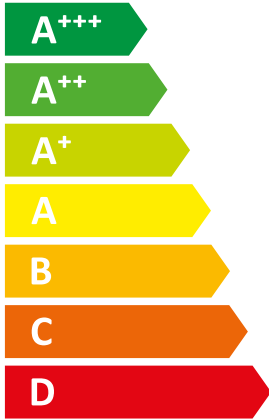

ENERGY

Vaillant

VWL 75/6 A 230V S2

55°C

35°C

A⁺⁺

A⁺⁺⁺

- dB