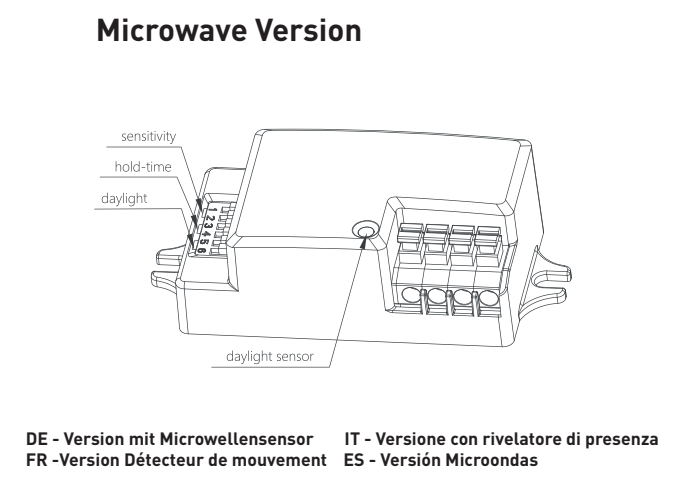

LED SIERRA BULKHEAD

1 ACCESSORIES:

LUCECO

Installation & Operating Instructions

LED SIERRA BULKHEAD

DE - Version mit Microwellensensor IT - Versione con rivelatore di presenza  
FR - Version Détecteur de mouvement ES - Versión Microondas