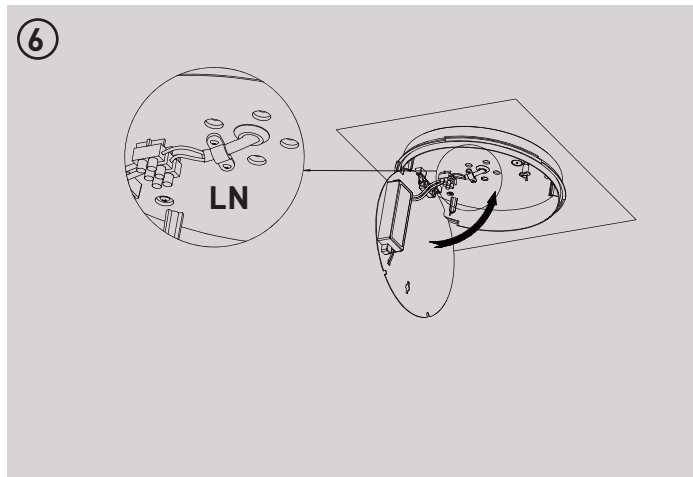

SEC:40V DC Max 550mA CC Prated:24W

ta:-20°C -55°C tc:90°C

V+  
(Red)  
SEC  
V-  
(Black)

35.4mm

Front

Rear  
210mm

LUCECO

Installation & Operating Instructions

LED SIERRA BULKHEAD

1 ACCESSORIES:

LUCECO

Installation & Operating Instructions

LED SIERRA BULKHEAD

DE - Version mit Microwellensensor IT - Versione con rivelatore di presenza  
FR - Version Détecteur de mouvement ES - Versión Microondas