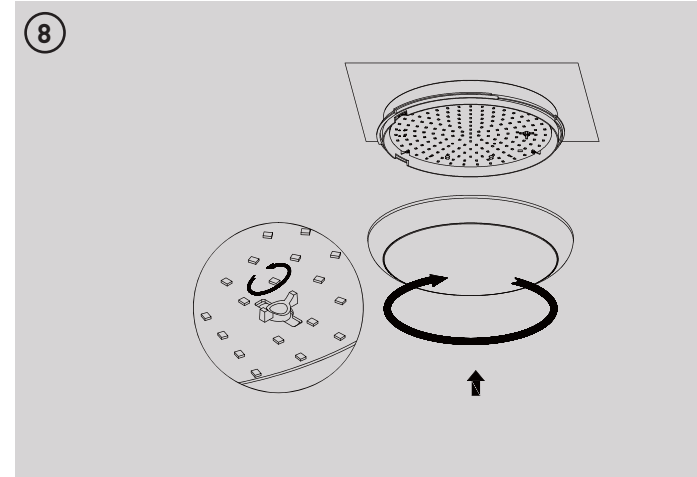

LED SIERRA BULKHEAD

1 ACCESSORIES:

LUCECO

Installation & Operating Instructions

LED SIERRA BULKHEAD

DE - Version mit Microwellensensor IT - Versione con rivelatore di presenza  
FR - Version Détecteur de mouvement ES - Versión Microondas