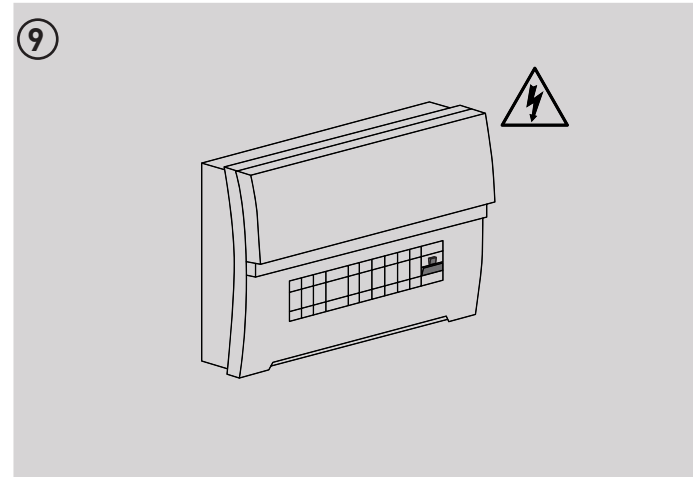

LED SIERRA BULKHEAD

1 ACCESSORIES:

LUCECO

Installation & Operating Instructions

LED SIERRA BULKHEAD

DE - Version mit Microwellensensor IT - Versione con rivelatore di presenza  
FR - Version Détecteur de mouvement ES - Versión Microondas