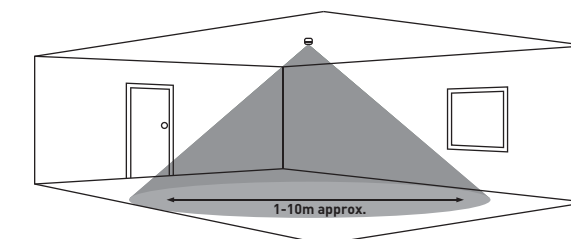

LED SIERRA BULKHEAD

1 ACCESSORIES:

LUCECO

Installation & Operating Instructions

LED SIERRA BULKHEAD

DE - Version mit Microwellensensor IT - Versione con rivelatore di presenza  
FR - Version Détecteur de mouvement ES - Versión Microondas