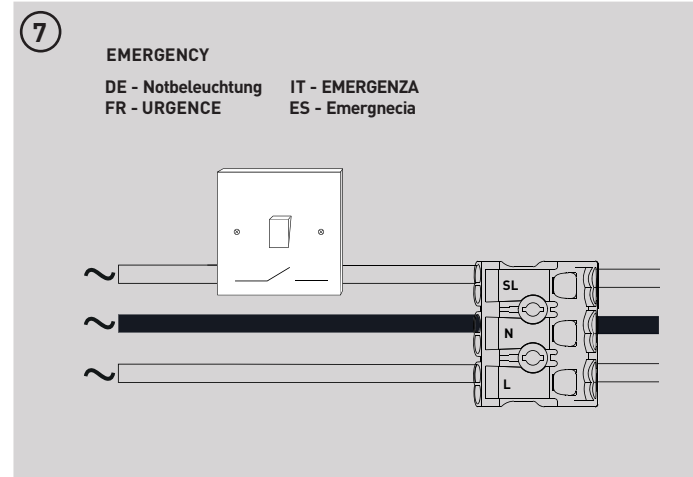

LED SIERRA BULKHEAD

1 ACCESSORIES:

LUCECO

Installation & Operating Instructions

LED SIERRA BULKHEAD

DE - Version mit Microwellensensor IT - Versione con rivelatore di presenza  
FR - Version Détecteur de mouvement ES - Versión Microondas