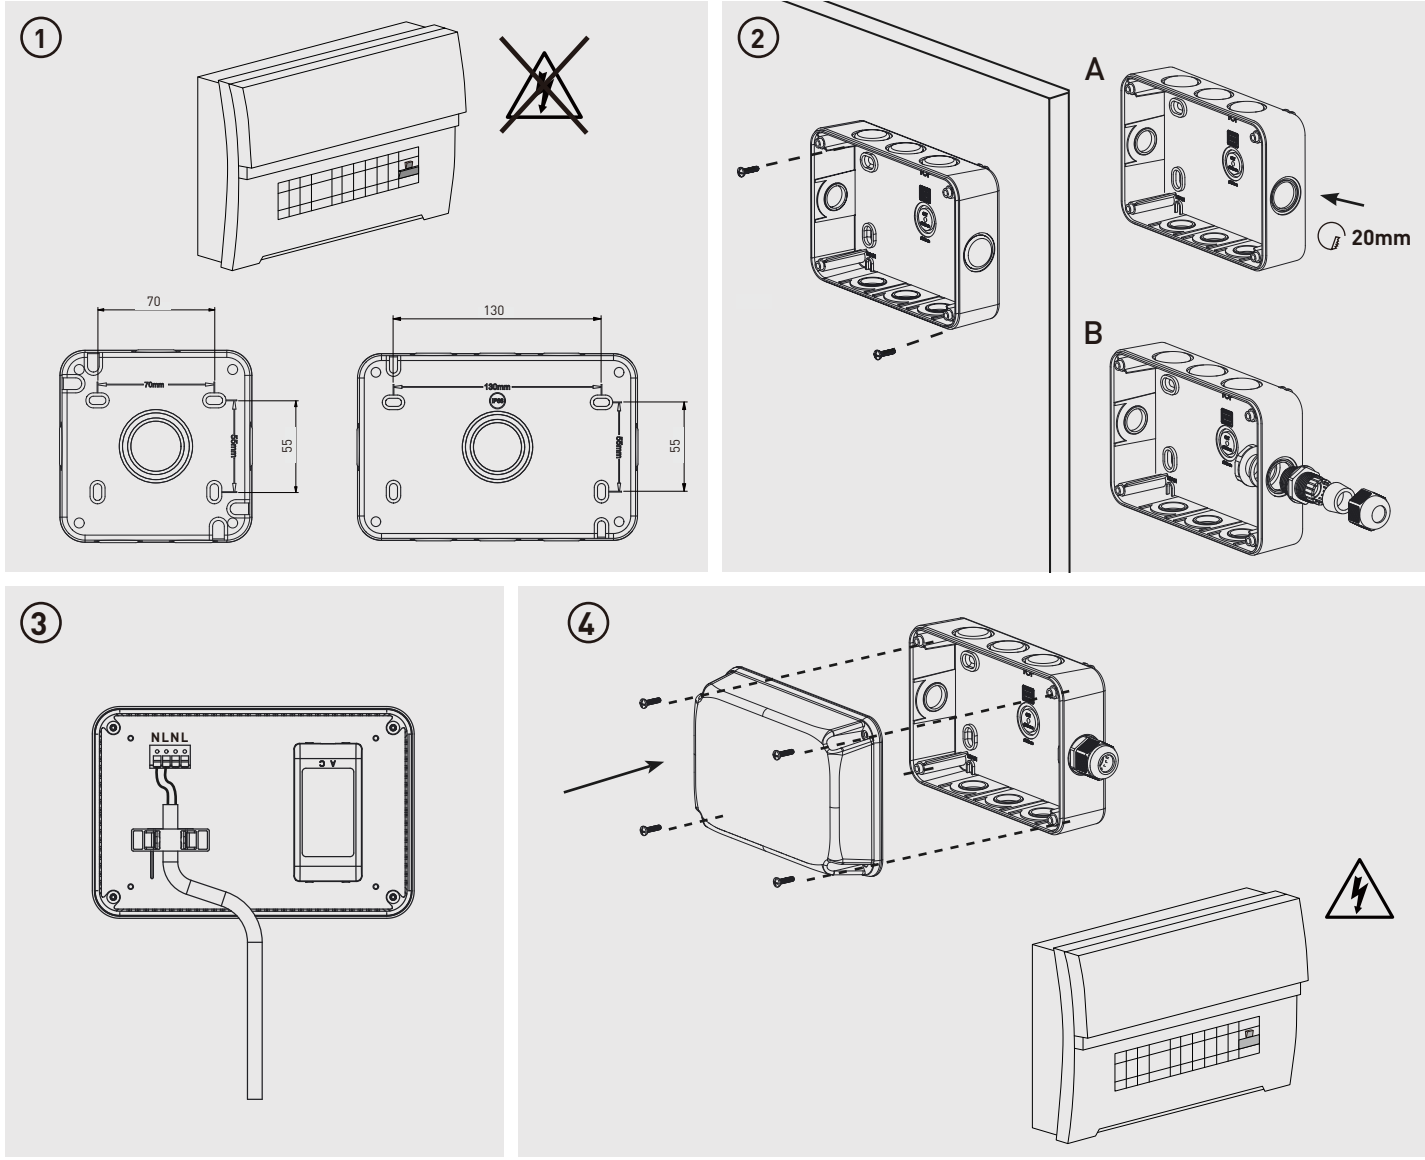

STORM BULKHEAD

IP65 RATED   30,000 HOURS   CRI >80   3 year standard WARRANTY

ASSEMBLY AND INSTALLATION **EN**

- This product is suitable for indoor or outdoor use.
- Suitable for use on 110 and 230V 50/60Hz power supplies.
- This product must be disconnected before insulation resistance testing of the lighting circuit.

ZUSAMMENBAU UND INSTALLATION **DE**

- Für Anwendungen im Innen- und Außenbereich geeignet.
- Geeignet für die Verwendung von 110V und 230V 50/60Hz Spannungsversorgung
- Dieses Produkt muss, vor der Messung des Isolationswiderstandes, von der Stromversorgung getrennt werden.

MONTAGE ET INSTALLATION **FR**

- Ce produit convient à une utilisation intérieur ou extérieur
- Convient pour une utilisation sur des alimentations électriques 110 et 230V 50 / 60hz
- Ce produit doit être débranché avant le test de résistance d'isolement du circuit d'éclairage

MONTAJE E INSTALACIÓN **ES**

- Este producto es adecuado para su uso tanto en interior como en exterior
- Adecuado para instalaciones con suministro eléctrico tanto de 110V como de 230V (50/60Hz)
- Este producto debe desconectarse del suministro eléctrico antes de ensayar la resistencia de aislamiento

MONTAGGIO E INSTALLAZIONE **IT**

- Questo prodotto è adatto per uso interno ed esterno
- Adatto per installazioni con 110V e 230V (50 / 60Hz)
- Prima di provare la resistenza di isolamento, questo prodotto deve essere scollegato dall'alimentatore

297mm

Tech Help Line UK - 0330 0249 279 Non UK - +44 (0)1952 238 100 Supplied by LUCECO Stafford Park 1, Telford, Shropshire, England, TF3 3BD	Kontakt UK - 0330 0249 279 Non UK - +49 40 89066 878 - 29 Geliefert von Luceco GmbH Holstenplatz 20b, 22765 Hamburg DEUTSCHLAND	Support Technique UK - 0330 0249 279 Non UK - +33 (0)1 61 10 10 35 Notice fournie par Luceco SAS France & Belux 3 Rue de Courtalin, Magny Le Hongre 77700 FRANCE & BELUX	Servicio de asistencia telefónica UK - 0330 0249 279 Non UK - +34 93 576 83 21 Facilitado por BG Electrical Ltd Liessamins, 6, 08338, Premia de Dalt Barcelona, Spain	Assistenza tecnica telefonica UK - 0330 0249 279 Non UK - +39 0434 1696795 Fornito da BG Electrical Ltd Nexus Italia, Via Amman 10 33170 Pordenone, Italy

Visit our website at www.luceco.com Besuchen Sie uns auf www.luceco.de Visitez notre site Web www.luceco.fr Visite nuestra web en www.luceco.com Visitate il nostro sito www.luceco.com