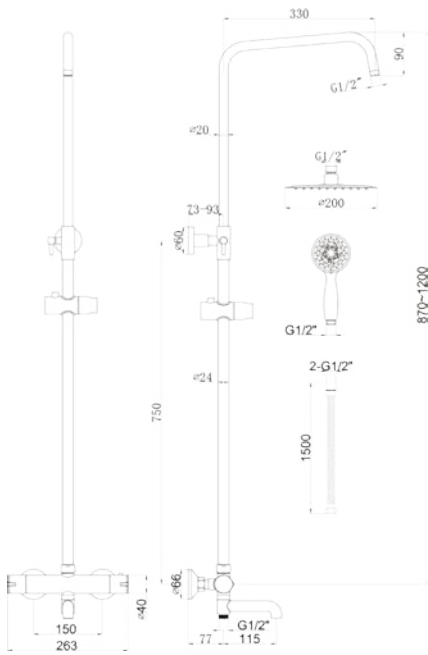

Azzura 600mm Basin

Azzura Tall Unit

Azzura 800mm Basin

SHOWERS

GIA-SV101

GIA-SV102

GIA-SV001

GIA-SV002