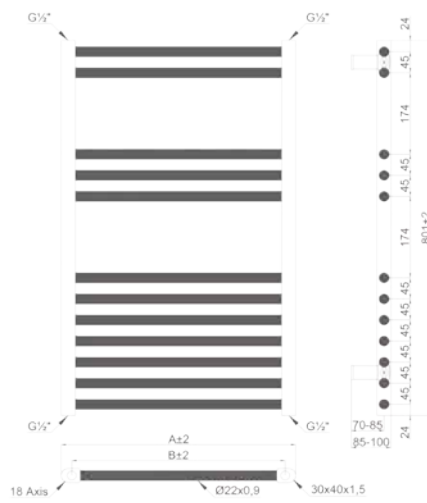

GIA-LR40X80