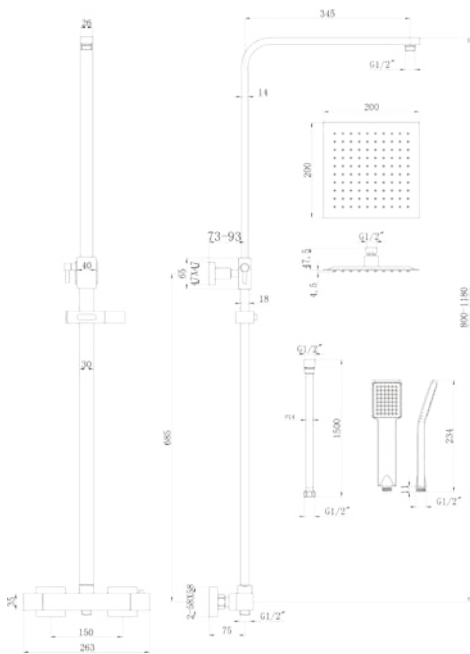

Azzura 600mm Basin

Azzura Tall Unit

Azzura 800mm Basin

SHOWERS

GIA-SV101

GIA-SV102

GIA-SV001

GIA-SV002