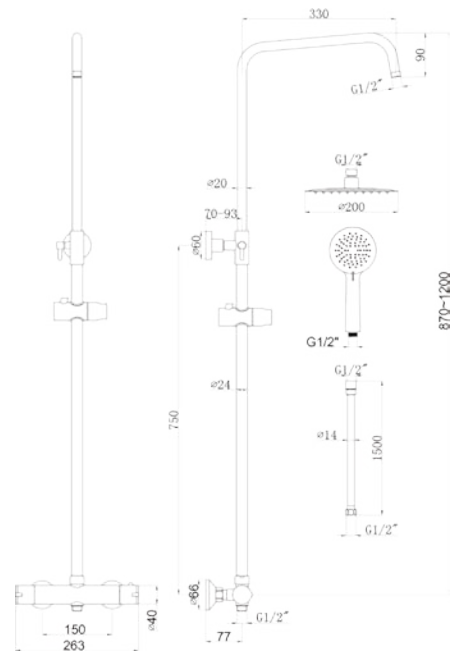

Azzura 600mm Basin

Azzura Tall Unit

Azzura 800mm Basin

SHOWERS

GIA-SV101

GIA-SV102

GIA-SV001

GIA-SV002