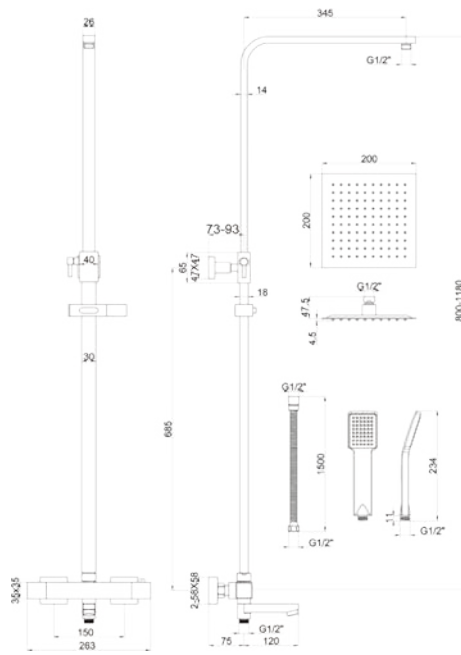

Azzura 600mm Basin

Azzura Tall Unit

Azzura 800mm Basin

SHOWERS

GIA-SV101

GIA-SV102

GIA-SV001

GIA-SV002